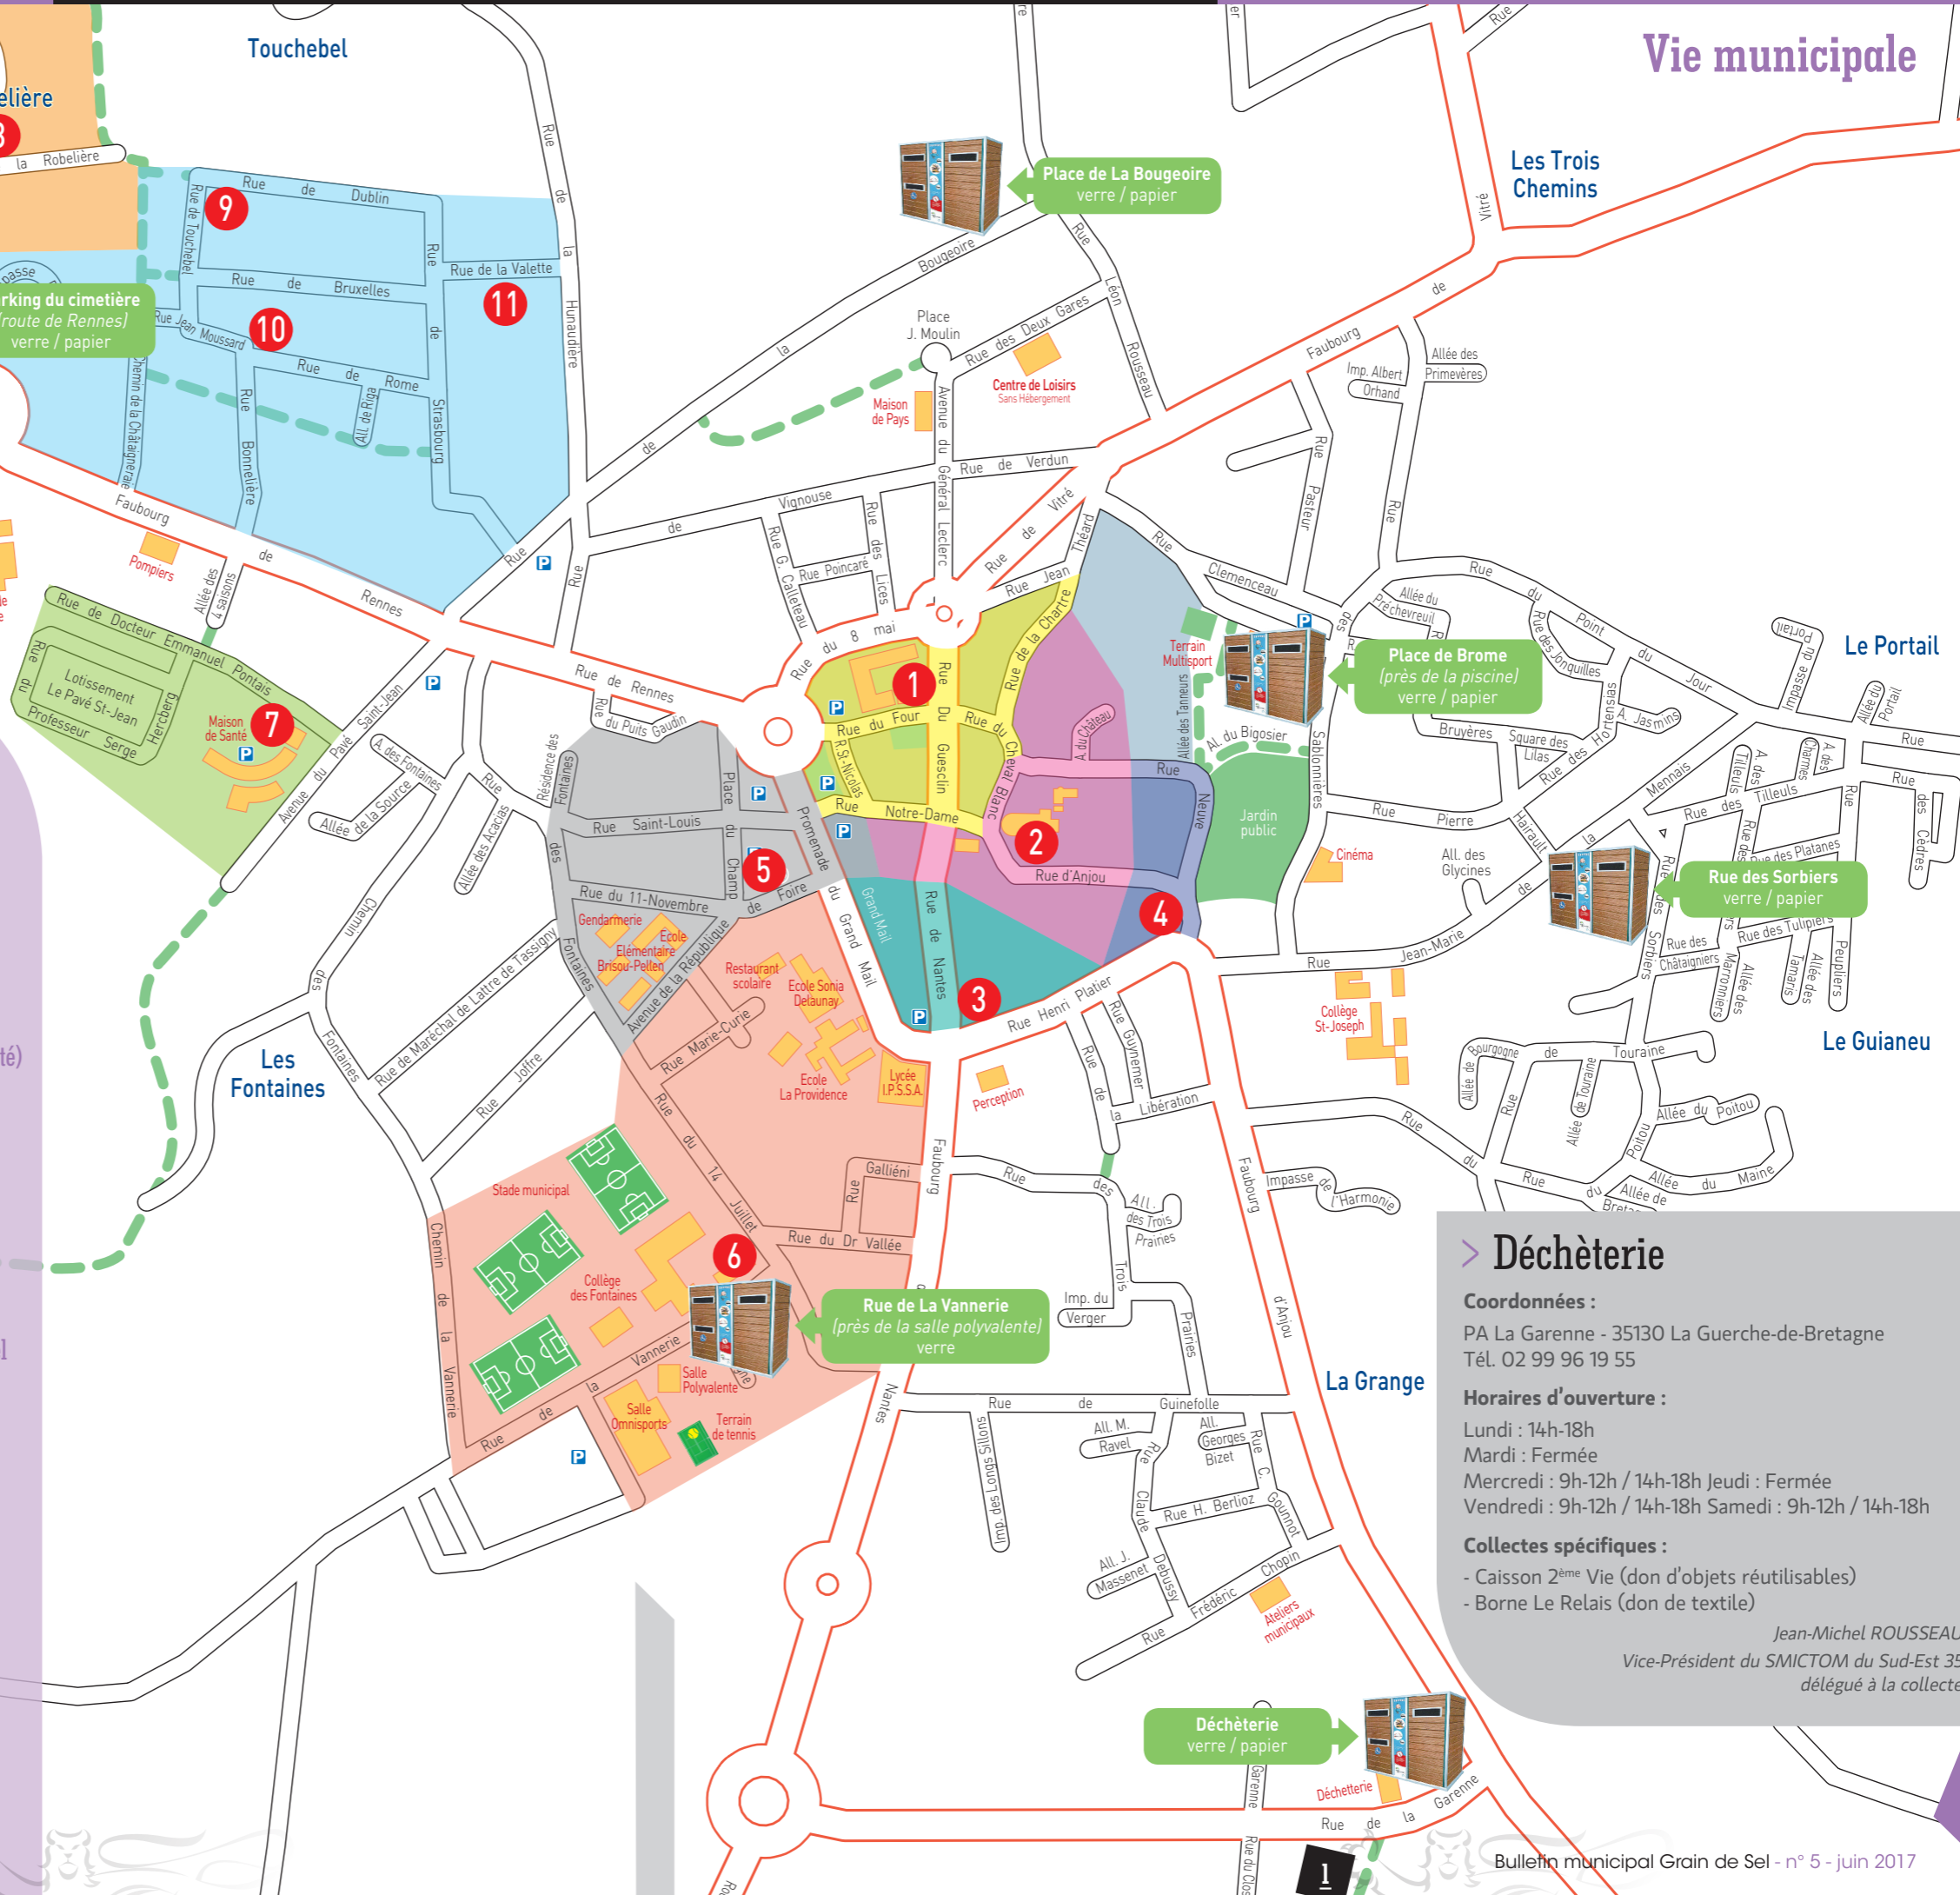

> Bornes d'Apports Volontaires

1 Place Du Guesclin

BAV : OM – Emballages – Verre

Rue du Four
Rue St Nicolas
Rue Notre Dame (haut)
Rue Du Guesclin

2 Place Charles de Gaulle

BAV : OM – Emballages

Place Charles de Gaulle
Rue d'Anjou (Haut)
Rue du Cheval Blanc
Rue des Chapelles
Ruelle du Château
Rue neuve (haut)
Rue Notre Dame (bas)
Rue de Nantes (bas)

Rue du 14 juillet
Rue Marie Curie
Rue du Dr Vallée
Rue Galliéni
Impasse Henri Plançon
Rue de La Vannerie
Allée de Champagne

7 Pavé St Jean (Maison de Santé)

BAV : OM-Emballages

Rue Professeur Herberg
Rue Dr Emmanuel Pontais

8 Rue de La Moutonnière

BAV : OM - Emballages

Rue de la Robelière
Rue de la Moutonnière

9 10 11 Quarter de Touchebel

- BAV : OM - Emballages

- BAV : OM - Emballages - Papiers

- BAV : OM - Emballages

Rue de Dublin
Rue Jean MOUSSARD
Rue de La Valette
Rue de Rome
Rue de Riga
Rue de Strasbourg
Rue de Bruxelles
Impasse Pierre GOFFI
Impasse Germaine BECHU

> Déchèterie

Coordonnées :

PA La Garenne - 35130 La Guerche-de-Bretagne
Tél. 02 99 96 19 55

Horaires d'ouverture :

Lundi : 14h-18h
Mardi : Fermée
Mercredi : 9h-12h / 14h-18h
Jeudi : Fermée
Vendredi : 9h-12h / 14h-18h
Samedi : 9h-12h / 14h-18h